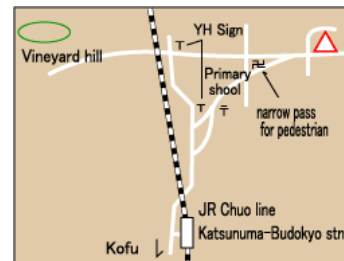

Itako - Itakoso YH

2031-3 Uwado, Itako-shi
Ibaraki-ken 311-4235
☎ 81-299-642510
☎ 81-299-645891
✉ info@jyh.or.jp
B

Ito - Izu-Kogen Aoikaze YH

1250-34 Yawatano, Ito-shi
Shizuoka-ken 413-0232
☎ 81-557-513785
✉ info@jyh.or.jp
Directions: 0 * from city center
for Saboten-koen 0.20km ●
Omuro-kogen-nana-chome B

Iwakuni - Iwakuni YH

1-10-46 Yokoyama
Iwakuni-shi 741-0081
Yama-guchi-ken
☎ 81-827-43-1092
☎ 81-827-43-0123
✉ info@jyh.or.jp
Directions: 🚗 for Kintai-Kyo
0.70km 🚗 Kintai-Kyo B

Kanazawa - Kanazawa YH

Kanazawa - Kanazawa YH
37 Suehiro-cho
Kanazawa-shi
Ishikawa-ken 920-0833
Kanazawa
☎ 81-76-252-3414
☎ 81-76-252-8590
✉ kanazawayh@nifty.com
🌐 www.hihostels.com