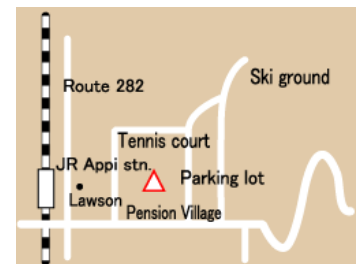

Appikogen - Appikogen Kamuinomori YH

661-5 Appikogen

Hachimandaira-shi

Appikogen 028-7306

Iwate-ken

☎ 81-195-73-5041

☎ 81-195-73-5279

✉ appi.kamuinomori@

an.wakwak.com

🌐 www.hihostels.com

2x¹ 2x² 1x³ 1x⁴ 📺 📺 📺

📶 📺 📺