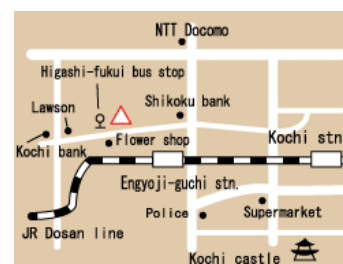

Kochi - Kochi YH

4-5 Fukuihigashi-machi

Kochi-shi

Kochi-ken 780-0967

☎ 81-88-823-0858

☎ 81-88-823-0859

✉ sakenokuni@shirt.ocn.ne.jp

3x¹ 3x² 4x⁴ ♿ 📺 📶 📶 📶 📶 📶 📶 📶 📶