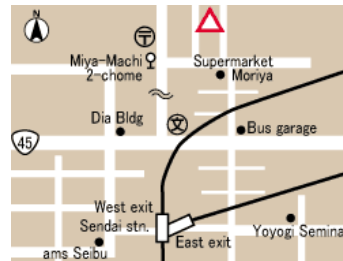

Sendai - Sendai-Chitose YH

6-3-8 Odawara, Aoba-ku
Sendai-shi, 983-0003
Miyagi-ken
☎ 81-22-222-6329
☎ 81-22-265-7551
✉ chitose8@d4.dion.ne.jp
Directions: 🚗 17 0.30km ●
Miyamachi-Nichome B