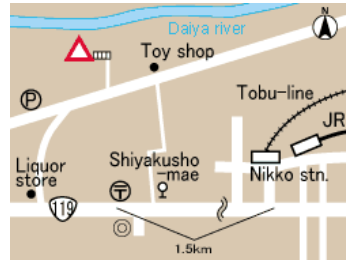

Nikko - Daiyagawa YH

1075 Naka-hatsuishi-machi
Nikko-shi
Tochigi-ken 321-1402
☎ 81-288-54-1974
☎ 81-288-54-1974
2x♿ 2x♿ ♿ ♿ ♿ ♿ ♿ ♿ ♿