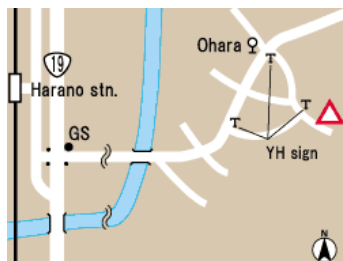

Kawazu - Amagi - Onsen Zen-no-yu YH

28-1 Nashimoto
Kawazu-machi
Kamo-gun
Shizuoka-ken 413-0501

☎ 81-558-357253

☎ 81-558-368931

✉ yoyaku@zen-no-yu.com

4x² 4x⁵ 4x⁶ Directions: 🚗
for Shuzenji 0.10km ● Gigein ♿
♿ 📺 📶 📶 📶 📶 📶 📶 📶 📶 📶

Kiyosato - Kiyosato YH

3545 Kiyosato, Takane-cho
Hokuto-shi

Yamanashi-ken 407-0301

☎ 81-551-48-2125

☎ 81-551-48-2125

✉ info@jyh.or.jp

B