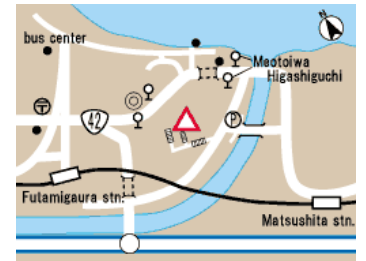

Iriomote - Irumote-s YH

870-95 Uehara
Taketomi-cho
Yaeyama-gun 907-1541
Okinawa-ken
☎ 81-980-85-6255
☎ 81-980-85-6076
Directions: Funaura 0.70km
TV BB inc

Iriomote-jima Midori-sō YH

572-5 Uehara, Taketomi-cho
Yaeyama-gun, 907-1541
Okinawa-ken
☎ 81-9808-56526
✉ info@jyh.or.jp
Directions: Funaura for
Shirahama 0.10km ● Uehara B

Ise - Taiko-ji YH

1659 E, Futami-cho
Ise-shi 519-0602
Mie-ken
☎ 81-596-43-2283
☎ 81-596-43-2284
Directions: Meotoiwa-higashiguchi 0.50km ●
Meotoiwa-higashiguchi B

Ishigaki-jima - Yashimaryokan YH

117 Tonoshiro, Ishigaki-shi
Okinawa-ken 907-0004
☎ 81-980-82-3157
☎ 81-980-82-4546