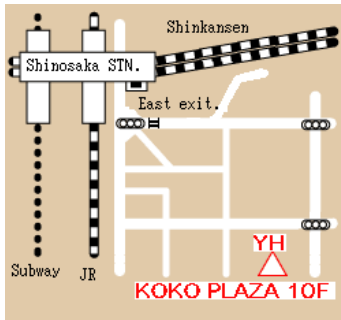

Oyu - Oyu Onsen Kuromori YH

63 Kaminoyu, Towada-oyu
Kazuno-shi
Akita-ken 018-5421
☎ 81-186-372144
☎ 81-186-372144
✉ kuromori@ink.or.jp
2x² 4x⁴ Directions: 🚗 for
Towada-ko or Oyu-onsen 0.20km
● Oyu-onsen 🚗 🚶 🚲 🚲 🚲 🚲 🚲 🚲
♿ 🚰