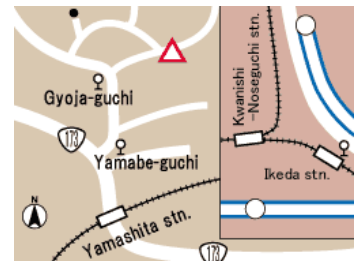

493-2 Nakaba, Nishi-tosa
Shimanto-shi
Kochi-ken, 787-1323
☎ 81-880-54-1352
☎ 81-880-54-1352
✉ shimanto@palette.plala.or.jp
Directions: 🚗 for Kuchiyana
4.50km ● Kuchiyana B

Norikura - Norikura-Kogen Onsen YH

4275 Azumisuzuran
Matsumoto-shi
Nagano-ken 390-1513
☎ 81-263-93-2748
☎ 81-263-93-2162
Directions: 🚗 for
Norikura-kogen 0.70km ●
Suzuran-ski-jo-mae B

Nose - Gyokusenji YH

1438 Yamabe, Nose-cho
Osaka 563-0372
Osaka-fu
☎ 81-72-734-0844
☎ 81-72-734-0214
✉ info@jyh.or.jp
Directions: 🚗 for
Nosecho-shukuno 1.40km ●
Yamanobe-guchi B