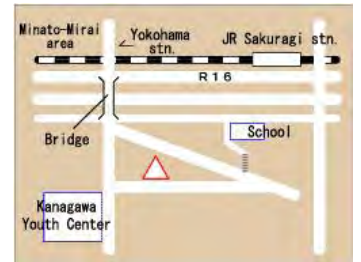

Yoshino-Yama - Kizo-in YH

1254 Yoshino-yama
Yoshino-cho, Yoshino-gun
Nara-ken 639-3115
☎ 81-7463-20575
☎ 81-7463-22519
✉ info@jyh.or.jp
Directions: 🚗 for Kamisenbon
0.40km ● Nakasenbon B

Yuasa - Arida Orange YH

809 Suhara
Yuasa-cho
Wakayama-ken 643-0005
☎ 81-737-62-4536
☎ 81-737-64-1383
✉ yamagiwa@naxnet.or.jp
3x2 🚗 2x3 🚗 1x4 🚗 1x5 🚗 1x6 🚗 📺 📶 📞 📧 📞 📞