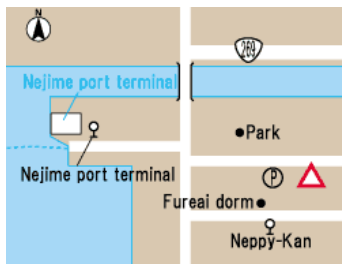

Nejime - Kinko-wan South Road YH

718-2, Kawaminami, Osumi-cho
Kimotsuki-gun
Kagoshima-ken, 893-2502
☎ 81-9942-45632
☎ 81-9942-45632
✉ info@jyh.or.jp
Directions: 🚗 for Nejime
0.20km ● Neppi-Kan-mae B