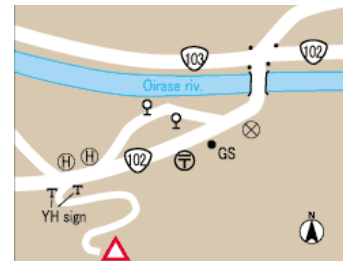

Oirase - Oirase YH

11-160 Tochikubo, Okuse
Towada-shi
Aomori-ken 034-0301
☎ 81-176-74-2031
☎ 81-176-74-2032
✉ oirase@d3.dion.ne.jp
Directions: 🚗 Yakeyama 0.40km
● Yakeyama B