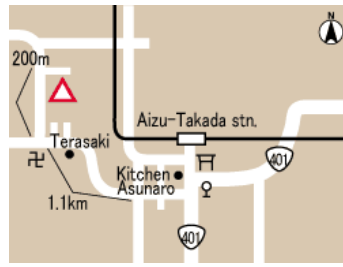

22-6 Meiji, Abashiri-shi
Hokkaido 093-0085

☎ 81-152-43-8558

☎ 81-152-43-8558

✉ ikeda@seagreen.ocn.ne.jp

Directions: 🚗 Futatsuiwa

0.70km ● Meij-iriguchi B

Aizu - Aizuno YH

Aizu - Aizuno YH

88 Kakiyashiki, Terazaki
Terazaki, Aizu-Misato-machi On
Aizu 969-6271

☎ 81-242-551020

✉ parent@aizuno.com

🌐 www.hihostels.com

2x¹ 2x² 1x⁴ 2x⁵ 1x⁶

Directions: 0 * from city center 🚶

📶 📺 📺 📺 📺 📺 📺 📺 📺 📺

📶 📺 📺