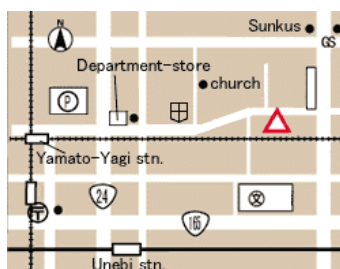

Kashihara - Asuka Road YH

70-8 Kihara-cho
Kashihara-shi
Nara-ken 634-0004
☎ 81-744-21-0988
☎ 81-744-21-0988
✉ nakamasu@msd.biglobe.ne.jp
2x³ 2x⁴ 🚗 🚗 🚗 🚗 🚗 🚗 🚗 🚗