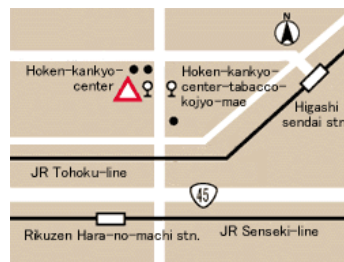

Sendai - Esuporu Miyagi YH

4-5-1 Saiwai-Cho
Miyagino-ku
Sendai-shi
Miyagi-ken 983-0836
☎ 81-22-293-4631
☎ 81-22-293-4634
✉ info@jyh.or.jp
B