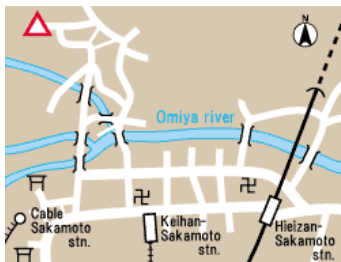

Otsu - Saikyo-ji YH

5-13-1 Sakamoto
Otsu-shi, 520-0113
Shiga-ken
☎ 81-77-578-0013
☎ 81-77-578-3418
✉ yh@saikyoji.org
B

Rebun - Momoiwa-sō YH

Motochi, Kafuka, Rebun-cho
Rebun-gun
Hokkaido 097-1201
☎ 81-1638-61421
☎ 81-1638-61421
✉ info@jyh.or.jp
Directions: 🚗 Kafuka 🚗 for
Motoji 0.50km ●
Momoiwa-so-iriguchi B

Rikuzen-takata - Rikuzen-takada YH

176-6 Sunamori, Kesen-cho
Rikuzen-takada-shi
Iwate-ken, 029-2204
☎ 81-192-554246
☎ 81-192-554260
✉ info@jyh.or.jp
B

Rishiri - Green Hill YH

35-3 Fujino Oshidomari
Rishirifuji-cho
Rishiri-gun. 097-0101
Hokkaido
☎ 81-1638-22507
☎ 81-1638-22383
✉ info@jyh.or.jp
Directions: 🚗 Oshidomari
1.70km B

Ryozen - Misato YH

45-7 Hirohata, Shimo-oguni
Ryozen-machi
Date-shi
Fukushima-ken 960-0808
☎ 81-24-586-1828
☎ 81-24-586-1828
✉ misatoyh@pop06.odn.ne.jp
Directions: 🚗 for Soma 0.30km
● Tsukitate-iriguchi B