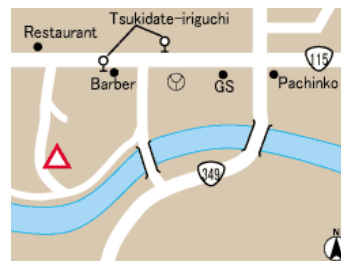

Sado-ga-shima - Sado Belle Mer YH

369-4 Himezu
Sado-shi 952-2134
Niigata-ken
☎ 81-259-752011
☎ 81-259-752071
✉ info@jyh.or.jp
Directions: 🚗 Ryotsu 🚗 Kaifu
Line 0.40km ● Minami-Himetsu
or Himetsu B

Sado-ga-shima - Sado-Hakusan YH

95 Yamada
Sado-shi, 952-1321
Niigata-ken
☎ 81-259-524422
☎ 81-259-524422
✉ info@jyh.or.jp
Directions: 🚗 Ryotsu 🚗 for
Aikawa ● Sawada-cho-Kubota B

Sado-ga-shima - Sotokaifu YH

131 Iwayaguchi
Sado-shi
Niigata-ken 952-2201
☎ 81-259-222911
☎ 81-259-222931
✉ info@jyh.or.jp
Directions: 🚗 Ryotsu 🚗 for
Iwayaguchi 0.01km ● Iwayaguchi

Saga - Saga-ken Seinen Kaikan YH

1-21-50 Hinode
Saga-shi
Saga-ken 849-0923
☎ 81-952-312328
☎ 81-952-310608
✉ info@jyh.or.jp
B

Sahoro - Sahoro YH

26 2-chome, 4-Jo
Shintokucho
Kamikawa-gun
Hokkaido 081-0014
☎ +81-156-64-6550 (after 4pm
Japan time)
☎ +81-156-64-6550
✉ sahoroyh@plum.plala.or.jp
5x³ B