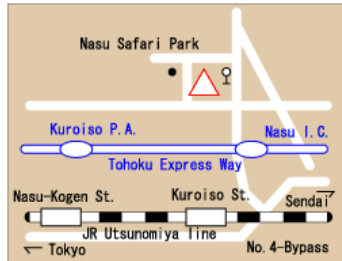

Nasu - Nasu Highland Resort YH

798-327 Takaku-Otsu
Nasu-machi, Nasu-gun
Tochigi-ken 325-0303
☎ +81-287-69-6336
☎ +81-287-69-6336