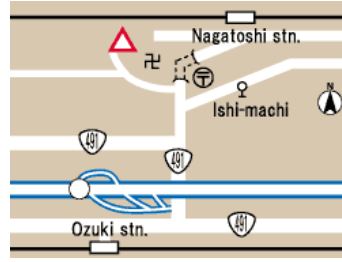

Yamaguchi-toyoda - Jinjo-ji YH

624 Era, Toyota-cho
Shimonoseki-shi
Yamaguchi-ken 750-0452
☎ 81-8376-60286
☎ 81-8376-62784
✉ info@jyh.or.jp
Directions: 🚗 Nagato line ●
Ishi-machi B

Yasu - Omikibougaoka YH

Bunka-koen-mae, 978 Kita-zakura
Yasu-shi 520-2321
Shiga-ken
☎ 81-77-5872201
☎ 81-77-5872008
✉ info@jyh.or.jp
Directions: 🚗 for
Kibougaoka-nishi gate ●
Kibougaoka-Bunka-koen-nishi
gate B