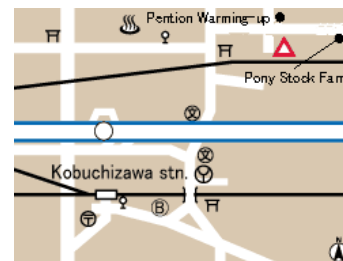

Kawazu - Amagi - Onsen Zen-no-yu YH

28-1 Nashimoto
Kawazu-machi
Kamo-gun
Shizuoka-ken 413-0501

☎ 81-558-357253

☎ 81-558-368931

✉ yoyaku@zen-no-yu.com

4x² 4x⁵ 4x⁶ Directions: 🚗
for Shuzenji 0.10km ● Gigein ♿
♿ 📺 📶 📶 📶 📶 📶 📶 📶 📶 📶

Kiyosato - Kiyosato YH

3545 Kiyosato, Takane-cho
Hokuto-shi

Yamanashi-ken 407-0301

☎ 81-551-48-2125

☎ 81-551-48-2125

✉ info@jyh.or.jp

B

Kita Karuizawa - Kita Karuizawa Blue Berry YGH

1506-12 Kamahara
Tsumagoi-mura
Agatsuma-gun
Gunma-ken 377-1524

☎ 81-279-84-3338

☎ 81-279-84-6361

✉ blue@kaze3.com

Directions: 🚗 for Kusatsu-onsen
2.00km ● Kitakaruizawa B

Kiyotsukyo - Kiyotsukyo-onsen YH

168 Nishitajirishin
Tokamachi-shi
Niigata-ken 949-8412

☎ 81-257-632431

☎ 81-257-632928

✉ info@jyh.or.jp

Directions: 🚗 for
Mori-miyano-hara 0.30km ●
Setoguchi B

Kochi - Kochi YH

4-5 Fukuihigashi-machi

Kochi-shi

Kochi-ken 780-0967

☎ 81-88-823-0858

☎ 81-88-823-0859

✉ sakenokuni@shirt.ocn.ne.jp

3x¹ 3x² 4x⁴ ♿ 📺 📶 📶 📶 📶 📶 📶 📶 📶

Kirishima - Jingumae YH

2459-83 Taguchi, Kirishima
Kirishima-shi

Kagoshima-ken 889-4201

☎ 81-995-57-1188

☎ 81-995-57-1187

✉ o-tozan@po2.synapse.ne.jp

Directions: 🚗 for
Hayashida-onsen 0.10km ●
Kirishima-Jingumae B

Kita-Kyushu - Kita-kyushu YH

7 Hobashira
Yahata-higashi-ku
Kita-kyushu-shi
805-0056 Fukuoka-ken

☎ 0081-93-681-8142

☎ 0081-93-663-6366

✉ kitayuzawa@jyh.gr.jp

B

Kobe - Kitano YH

3-12-1 Kitano-cho, Chuo-ku

Kobe-shi

Hyogo-ken 650-0002

☎ 81-78-2214712

☎ 81-78-2515682

✉ info@jyh.or.jp

Kobe - Kobe Tarumi YH

5-58 Kaigan-dori, Tarumi-ku

Kobe-shi

Hyogo-ken 655-0036

☎ 81-78-7072133

☎ 81-78-7071575

✉ info@jyh.or.jp

Kofu - Kofu YH

1355 Kamiobina-machi

Kofu-shi

Yamanashi-ken 400-0081

☎ 81-552-51-8020

☎ 81-552-51-8020

Directions: 0 * from city center

🚗 for Kami-Obina 0.30km ●

Kami-Obina B