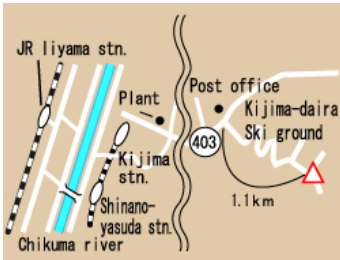

Ibusuki - Yunosato YH

2-38-20 Omure, Ibusuki-shi
Kagoshima-ken 891-0401
☎ 81-993-225680
✉ info@jyh.or.jp
B

Iiyama(Kijimadaira) - Koshasanroku Miyukinomori

Iiyama(Kijimadaira) - Koshasanroku Miyukinomori

3783-12 Kamikijima
Kijima-Daira-mura
Shimotakai-gun
Nagano-ken 389-2303
☎ 81-269-82-4551
☎ 81-269-82-4551
✉ miyukinoyh@nifty.com
www.hihostels.com
4x1 4x2 1x3 1x4 Directions:
Nukazuka 1.00km ●
Ski-jo-iriguchi 1.1km
BB inc

Iizuka - Yakiyama-Kōgen YH

1270-14 Yakiyama, Iizuka-shi
Fukuoka-ken 820-0047
☎ 81-948-226385
☎ 81-948-227234
✉ info@jyh.or.jp
Directions: 20 E from city center
for Yakiyama-toge 0.70km ●
Yakiyama-Motomara B