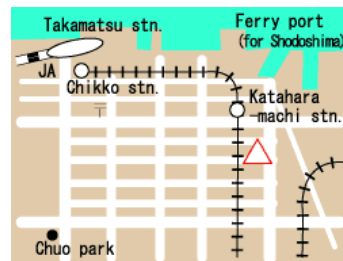

Takamatsu - Takamatsu Sakika YGH

6-9 Hyaken-cho
Takamatsu-shi
Kagawa-ken 760-0046

☎ 81-87-822-2111

☎ 81-87-822-3004

B

Takamori - Murataya Ryokan YH

1672 Takamori
Takamori-machi
Aso-gun 869-1602
Kumamoto-ken

☎ 81-967-62-0066

☎ 81-967-62-0066

B