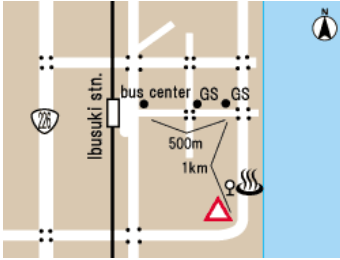

Ibusuki - Yunosato YH

2-38-20 Omure, Ibusuki-shi
Kagoshima-ken 891-0401
☎ 81-993-225680
✉ info@jyh.or.jp
B